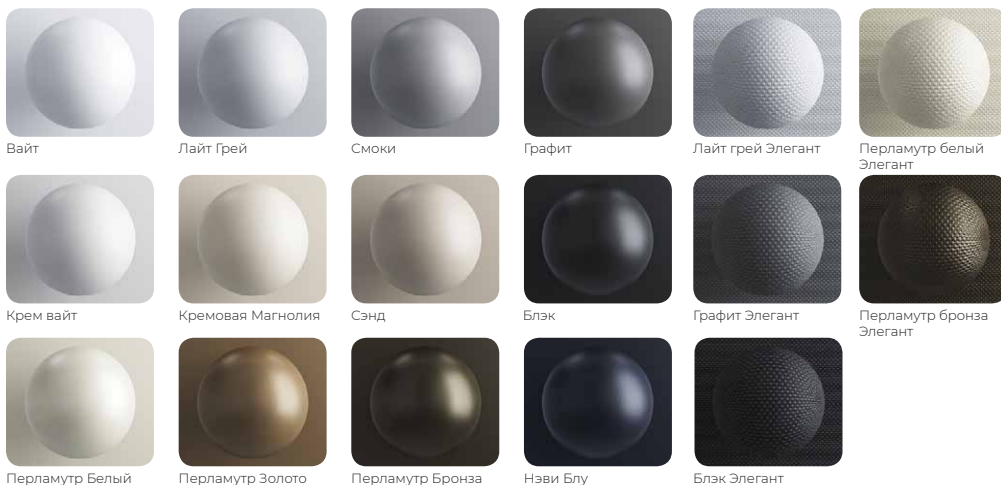

Особенности серии:

- Вариативность по коробам и системам
- Одностворчатые, двустворчатые, с фрамугами
- Порошковая покраска профиля
- Выбор по цвету зеркала
- Единство отделки полотна и фурнитуры
- Заполнение сотопак или акустическая плита

Зеркало

Зеркало серое

Зеркало
бронзовое

Зеркало синее

ИННОВАЦИОННОЕ ПЭТ ПОКРЫТИЕ

СЕРИИ: PW, PWB, PA, PE, PM, PD, P

Двери в инновационном эмалевом покрытии. Основа покрытия эко-полимер с нанесением UF-лаков для износостойкости. Покрытие окрашивается в массе эмалевыми красками, что дает устойчивость к царапинам.

Однотонные цвета с глубоким матовым оттенком, что выгодно выделяет коллекцию среди всех однотонных дверей на рынке.

Особенности коллекции:

- Большой модельный ряд
- Вариативность по коробам и системам открывания
- Одностворчатые, двустворчатые, с фрамугами
- Порошковая покраска профиля
- Декоративные вставки
- Единство отделки полотна и фурнитуры
- Заполнение сотопак или акустическая плита