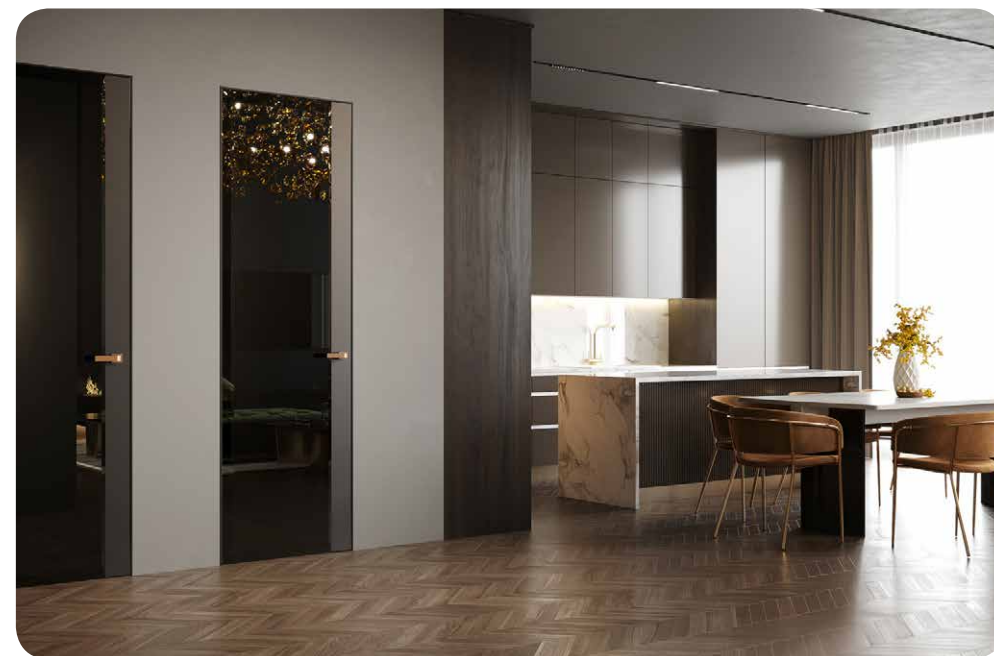

МЕЖКОМНАТНЫЕ АЛЮМИНИЕВЫЕ ДВЕРИ

СЕРИИ: AGN, AGK

Двери из алюминиевого профиля с двойным заполнением - безопасное стекло (4 мм). Толщина полотна по торцу 44 мм.

Особенности серии:

- Модельный ряд полотен
- Вариативность по коробам и системам
- Одностворчатые, двустворчатые, с фрамугами
- Порошковая покраска профиля
- Единство отделки полотна и фурнитуры
- Глянцевое стекло
- Матовое стекло
- Рифленое стекло
- Декоративные вставки
- Широкая цветовая палитра (NCS и RAL)

PROFIDDOORS

www.profildoors.ru