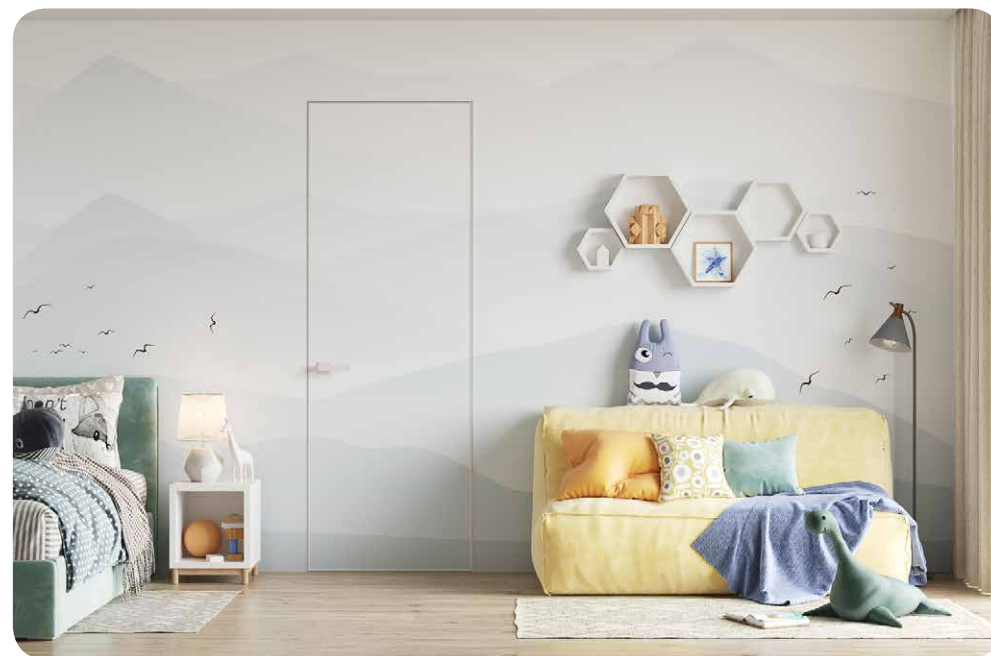

ДВЕРИ ПОД ПОКРАСКУ СКРЫТЫЕ

Конструкция двери:

- выполнена на алюминиевом профиле с облицовкой МДФ панелями 6 мм или алюминиевыми композитными панелями 4 мм.
- выполнена на сосновом бруске, торцевой кант ABS в цвет полотна. Облицовка МДФ панели 6 мм.

Варианты полотен по толщине: 44 мм и 60 мм.

Особенности серии:

- Высотой до 4 метров
- Вариативность по коробам и системам
- Одностворчатые, двустворчатые, с фрамугами
- Порошковая покраска профиля
- Единство отделки полотна и фурнитуры
- Заполнение сотопак или акустическая плита